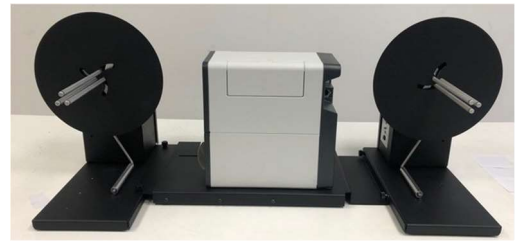

LX-P1500 向け